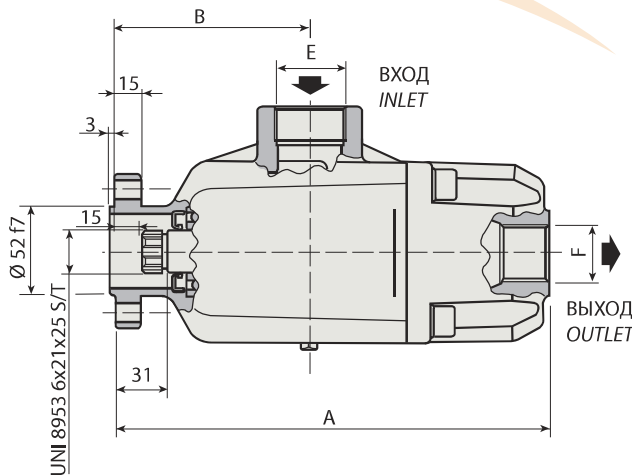

ПОРШНЕВЫЕ НАСОСЫ С УПЛОТНЕНИЯМИ HNBR НА -40 °C
PISTON PUMPS WITH HNBR SEALS (FOR COLD CLIMATES -40 °C)

6

РЕВЕРСИВНЫЕ
BI-ROTATIONAL

PE 40

PE 50

PE 60

ТЕХНИЧЕСКИЕ ПАРАМЕТРЫ / SPECIFICATIONS AND TECHNICAL DATA

ТИП TYPE	КОД CODE	A мм/mm	B мм/mm	C мм/mm	D мм/mm	E ВХОД INLET	F ВЫХОД OUTLET	ВЕС WEIGHT кг/kg
PE 40	2H1PE040Z00							
PE 50	2H1PE050Z00	253	113	85	106	1" 1/4 G	1" G	10.4
PE 60	2H1PE060Z00							