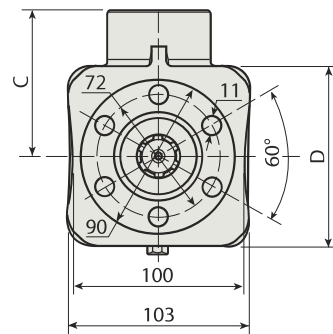

ПОРШНЕВЫЕ НАСОСЫ С УПЛОТНЕНИЯМИ HNBR НА -40 °C
PISTON PUMPS WITH HNBR SEALS (FOR COLD CLIMATES -40 °C)

6

РЕВЕРСИВНЫЕ
BI-ROTATIONAL

PE 40

PE 50

PE 60

ТЕХНИЧЕСКИЕ ПАРАМЕТРЫ / SPECIFICATIONS AND TECHNICAL DATA

ТИП TYPE	КОД CODE	A мм/mm	B мм/mm	C мм/mm	D мм/mm	E ВХОД INLET	F ВЫХОД OUTLET	ВЕС WEIGHT кг/kg
PE 40	2H1PE040Z00							
PE 50	2H1PE050Z00	253	113	85	106	1" 1/4 G	1" G	10.4
PE 60	2H1PE060Z00							